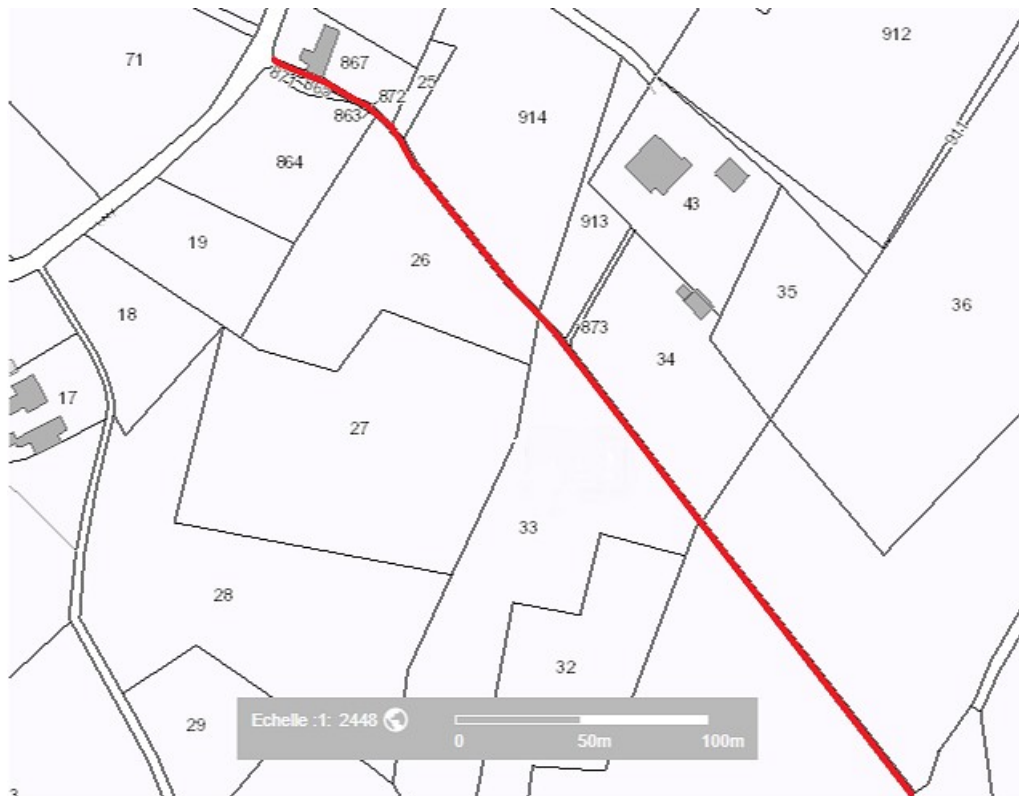

# CHEMIN RURAL D'AMBRES

Longueur : 395 m

Largeur cadastrée : 2.20 - 2.40 m

Photos 8/04/2023 (après réouverture)